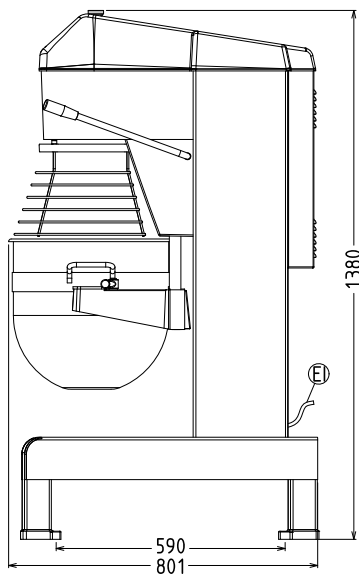

Front

Elektricitet

Spänning:	
600272 (MBE40AB)	200-240 V/1N ph/50/60 Hz
Effekt, max:	2.2 kW
Total watt:	2.2 kW

Kapacitet

Kapacitet (upp till):	ISO 9001; ISO 14001 kg/ Cykel
Kapacitet:	40 Litre

Viktig information

Yttermått, bredd	655 mm
Yttermått, djup	850 mm
Yttermått, höjd	1370 mm
Fraktvikt:	195 kg
Kallvattensmet	ISO 9001; ISO 14001 kg med degkrok
Max antal äggvitor:	70 med visp

Sida

EI = Elektrisk anslutning

Topp