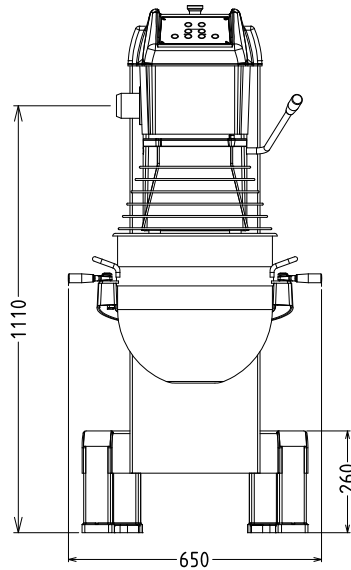

Front

Elektricitet

Spänning:	
600272 (MBE40AB)	200-240 V/1N ph/50/60 Hz
Effekt, max:	2.2 kW
Total watt:	2.2 kW

Kapacitet

Kapacitet (upp till):	ISO 9001; ISO 14001 kg/ Cykel
Kapacitet:	40 Litre

Viktig information

Yttermått, bredd	655 mm
Yttermått, djup	850 mm
Yttermått, höjd	1370 mm
Fraktvikt:	195 kg
Kallvattensmet	ISO 9001; ISO 14001 kg med degkrok
Max antal äggvitor:	70 med visp