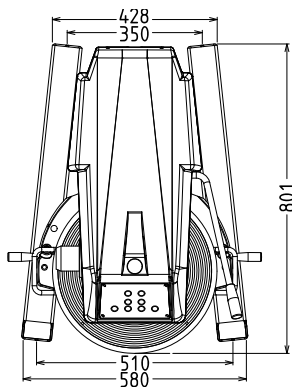

Yttermått, bredd	655 mm
Yttermått, djup	850 mm
Yttermått, höjd	1370 mm
Fraktvikt:	195 kg
Kallvattensmet	ISO 9001; ISO 14001 kg med degkrok
Max antal äggvitor:	70 med visp

Sida

EI = Elektrisk anslutning

Topp